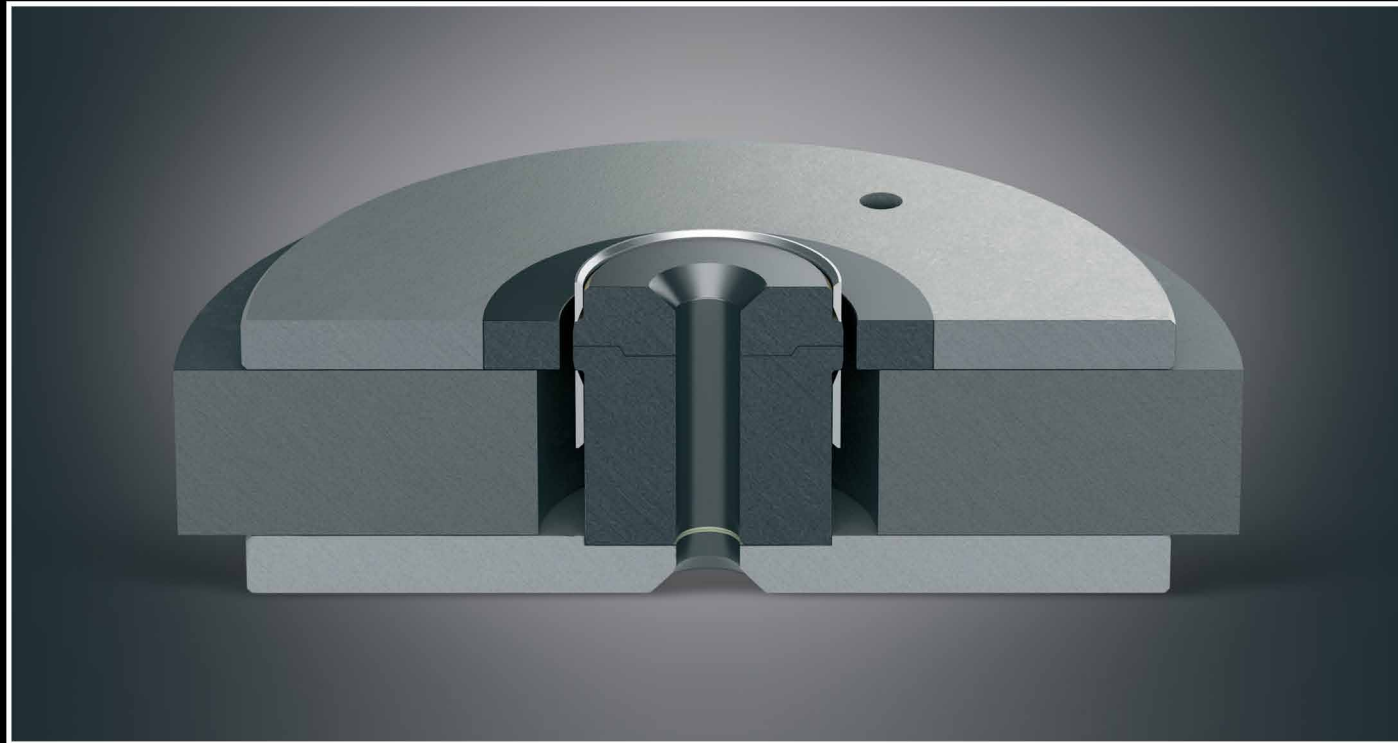

## 回归自然，缔造天籁之音

EPICON系列堪称达尼新一代标杆级音箱产品。它沿袭了广受好评的EUPHOINA皇朝系列的诸多优势，并成功地将音箱品质推向了崭新高度，让您在的听觉享受中细细品味“音乐之魂”！

EPICON系列音箱采用了独创的高/低音单元技术、全程自主制造的低音单元和大气典雅的外观设计，向世人再一次证明，优美外观与高保真音质并非不可兼得。EPICON系列拥有世界首创的线性驱动磁路系统（现已申请专利），能够显著降低音质失真现象。