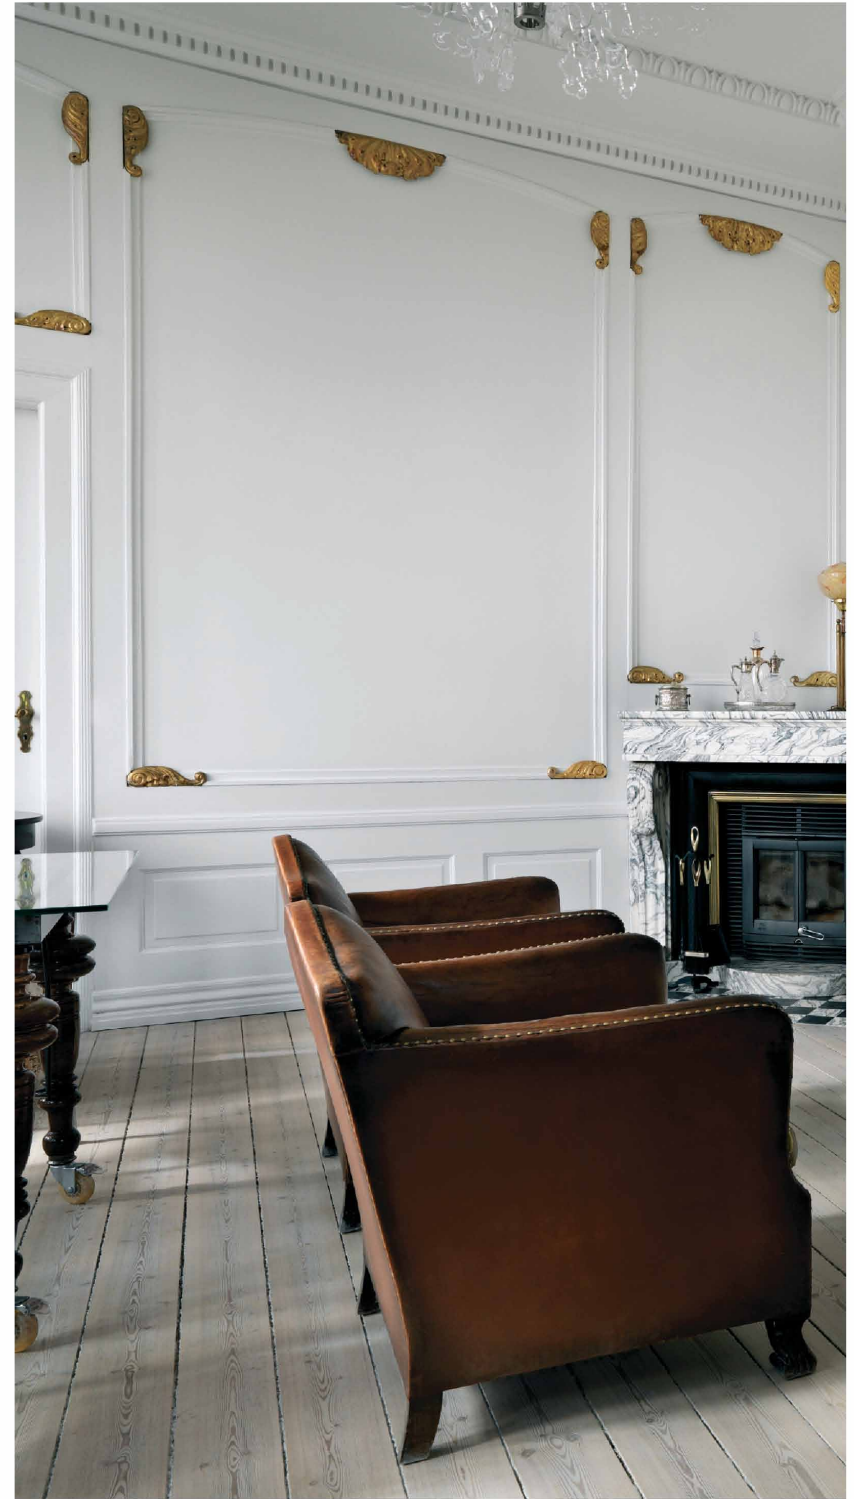

畅享音乐，心灵休憩

8