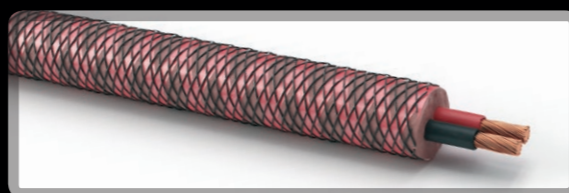

在过去三十年的制造传统中，达尼坚持以同心绞合技术制作音箱内部线缆，帮助成就极致听觉享受。上等绝缘层材料可保证超纯导体受压均匀，有效消除绝缘材料的声记忆效应，确保优质的聆听体验。

达尼音箱线逼真重现原声音效，深入演绎微妙细节，与市面上昂贵许多的音箱线相比毫不逊色。

经过改良的达尼音箱线精选优质导线和绝缘材料，为纯净的声音信号全程保驾护航。音箱线每一分股的末端皆由一层碳纤维包裹，可防止产生意外碰触。线材末端安装的高性能镀铱香蕉插头也同样包裹着一层碳纤维外壳。转动碳纤维外壳可自如缩放中心插头，从而完美匹配音箱的接线端子，做到紧密连接，确保最佳的信号传输。

DALI CONNECT SC RM230ST + SC RM430ST - 超清音箱线

超清音箱线引领您走入一个更为晶莹剔透的音乐世界。高纯度聚全氟乙丙烯（FEP）内屏蔽层将传导束牢固固定，有效降低了电介质吸收。0.23毫米镀银铜导线、真正同心绞合的线芯、FEP内屏蔽层和聚乙烯（PE）外屏蔽层……这款电缆产品的独特品质源于各部件的精妙集成，源于达尼在细微处对无音染、优质纯净声效的孜孜以求。带有两根额外导线的SC RM430ST令性能倍增，适合双线分音使用。

SC RM430ST

SC RM230ST

DALI CONNECT SC RM230S - 高纯音箱线

该款电缆内含74股镀银铜线，大幅优化超高频声音性能，就是因为这么一点点的提升，便使音质输出更近完美。协同最外层的绝缘编织网外套是高品质环绕声音响组合的首选。

DALI CONNECT SC RM230C - 高清音箱线

电缆内含74股高品质铜线（直径0.23毫米），将高清信号传输提升到全新水平。分股导线均由PE聚乙烯包覆，相互缠绕，增强了电缆的机械合力。外绝缘层被黑色编织网包裹，外观精美，适合搭配任何达尼或其它音箱产品。

DALI CONNECT SC F222C - 高级音箱线

定制安装音箱通常需要长距离的电缆铺线，而本款电缆以其独有的脊状结构和低阻抗特性成为上佳选择。57股铜线（直径0.22毫米）被PE聚乙烯包覆，稳定性更强，有效降低了电介质吸收。外绝缘层柔软洁白，可与门框、踢脚板和墙体等室内装饰元素和谐共处，也可方便地固定在木制墙板上。

DALI CONNECT SC F215C - 经典音箱线

返璞归真，溯本求源对打造传世音箱和制作经典电缆同等重要。内含38股超纯镀锡铜制导线，电缆外绝缘层实用简约，优雅融入地毯、木质地板、踢脚板或天花板等室内环境。