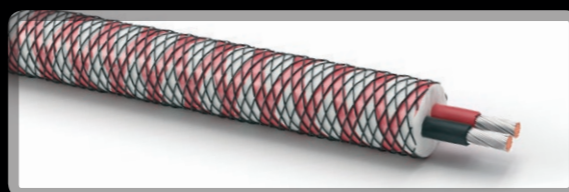

在过去三十年的制造传统中，达尼坚持以同心绞合技术制作音箱内部线缆，帮助成就极致听觉享受。上等绝缘层材料可保证超纯导体受压均匀，有效消除绝缘材料的声记忆效应，确保优质的聆听体验。

达尼音箱线逼真重现原声音效，深入演绎微妙细节，与市面上昂贵许多的音箱线相比毫不逊色。

经过改良的达尼音箱线精选优质导线和绝缘材料，为纯净的声音信号全程保驾护航。音箱线每一分股的末端皆由一层碳纤维包裹，可防止产生意外碰触。线材末端安装的高性能镀铱香蕉插头也同样包裹着一层碳纤维外壳。转动碳纤维外壳可自如缩放中心插头，从而完美匹配音箱的接线端子，做到紧密连接，确保最佳的信号传输。

DALI CONNECT SC RM230ST + SC RM430ST - 超清音箱线

超清音箱线引领您走入一个更为晶莹剔透的音乐世界。高纯度聚全氟乙丙烯（FEP）内屏蔽层将传导束牢固固定，有效降低了电介质吸收。0.23毫米镀银铜导线、真正同心绞合的线芯、FEP内屏蔽层和聚乙烯（PE）外屏蔽层……这款电缆产品的独特品质源于各部件的精妙集成，源于达尼在细微处对无音染、优质纯净声效的孜孜以求。带有两根额外导线的SC RM430ST令性能倍增，适合双线分音使用。

SC RM430ST

SC RM230ST

DALI CONNECT SC RM230S - 高纯音箱线

该款电缆内含74股镀银铜线，大幅优化超高频声音性能，就是因为这么一点点的提升，便使音质输出更近完美。协同最外层的绝缘编织网外套是高品质环绕声音响组合的首选。

DALI CONNECT SC RM230C - 高清音箱线

电缆内含74股高品质铜线（直径0.23毫米），将高清信号传输提升到全新水平。分股导线均由PE聚乙烯包覆，相互缠绕，增强了电缆的机械合力。外绝缘层被黑色编织网包裹，外观精美，适合搭配任何达尼或其它音箱产品。

DALI CONNECT SC F222C - 高级音箱线

定制安装音箱通常需要长距离的电缆铺线，而本款电缆以其独有的脊状结构和低阻抗特性成为上佳选择。57股铜线（直径0.22毫米）被PE聚乙烯包覆，稳定性更强，有效降低了电介质吸收。外绝缘层柔软洁白，可与门框、踢脚板和墙体等室内装饰元素和谐共处，也可方便地固定在木制墙板上。

DALI CONNECT SC F215C - 经典音箱线

返璞归真，溯本求源对打造传世音箱和制作经典电缆同等重要。内含38股超纯镀锡铜制导线，电缆外绝缘层实用简约，优雅融入地毯、木质地板、踢脚板或天花板等室内环境。