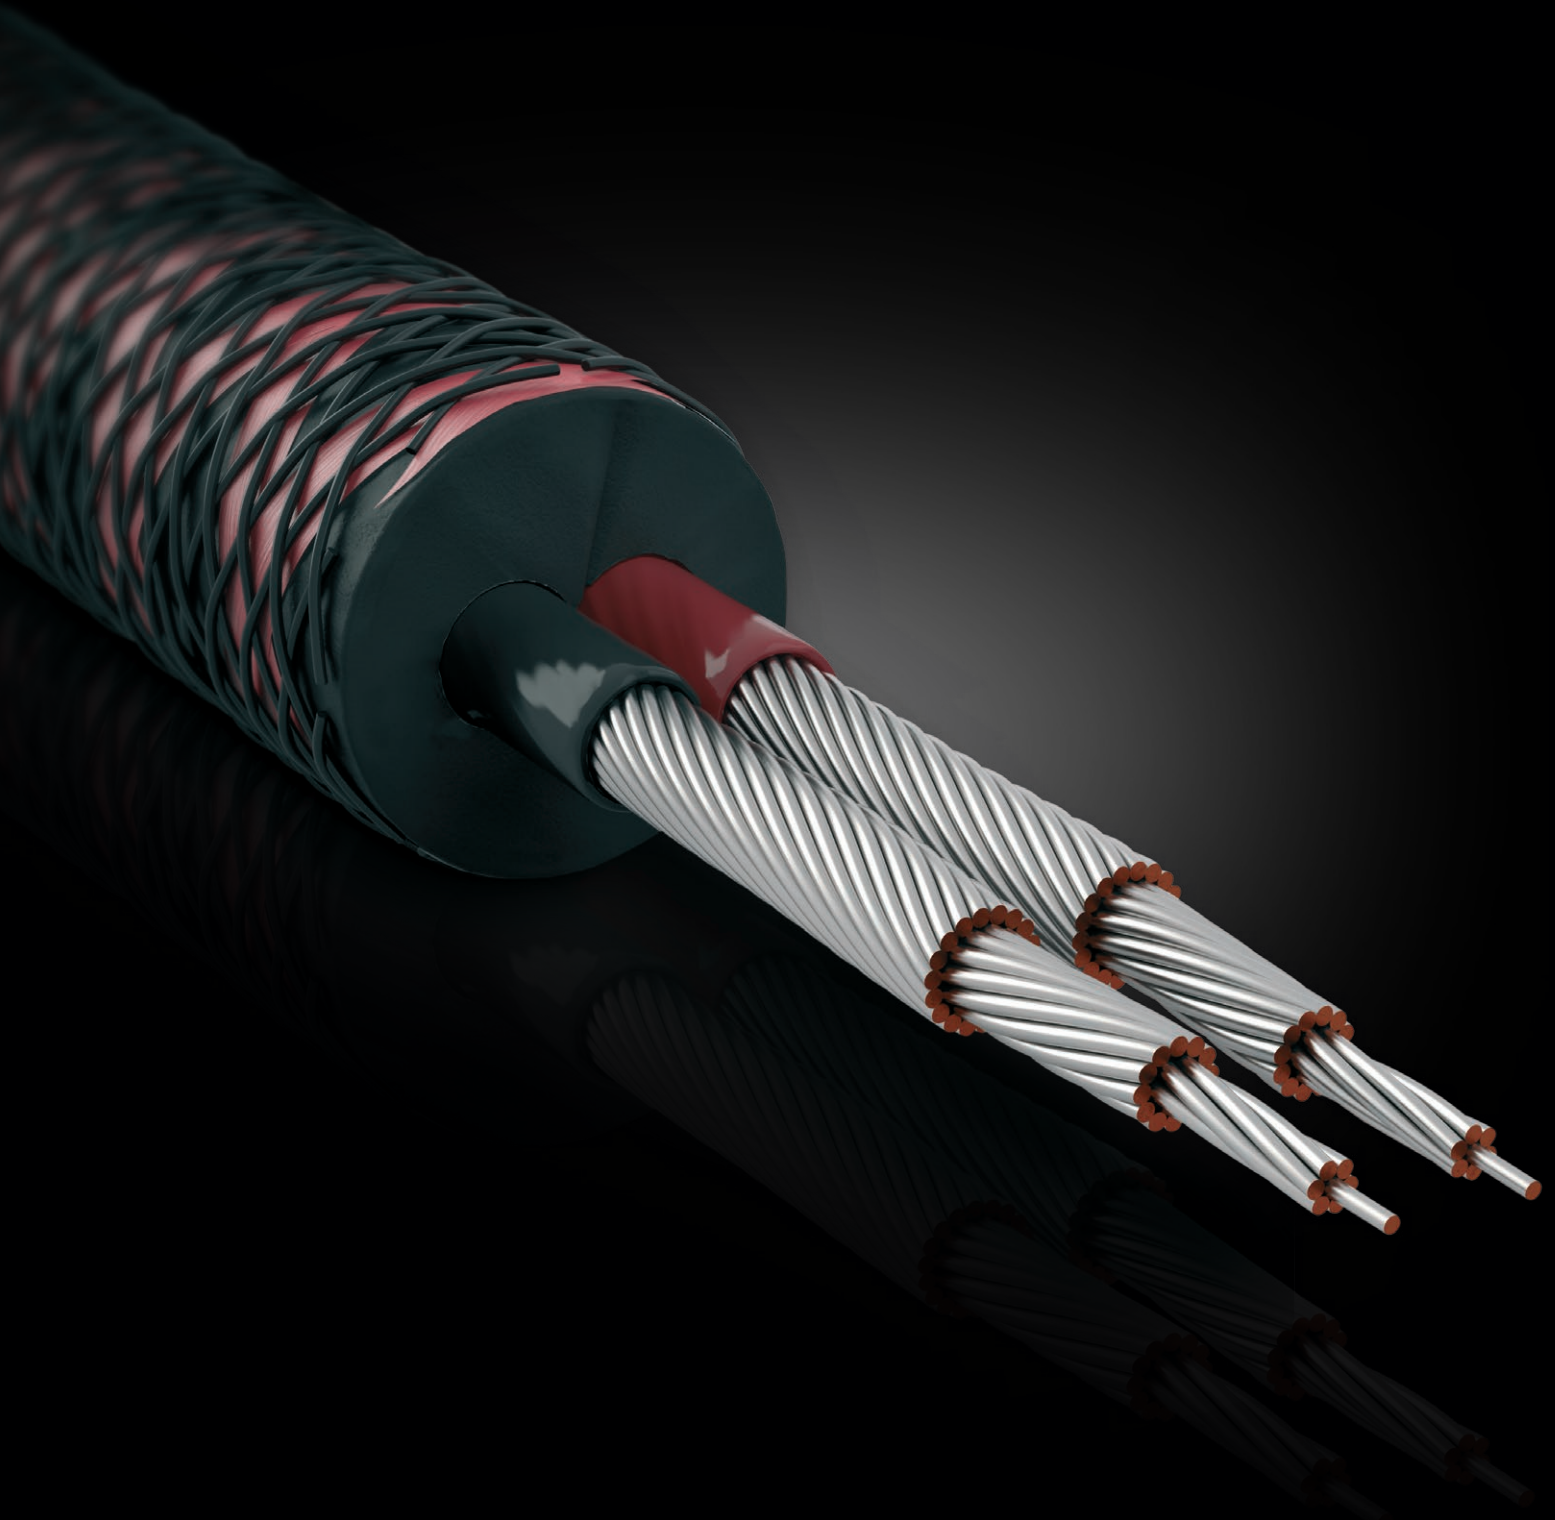

IN ADMIRATION OF MUSIC

DALI CONNECT

- 音箱线